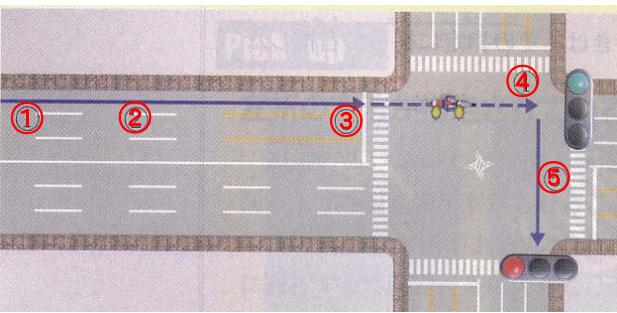

《二段階右折の方法》

二段階右折の仕方を確認して、正しい方法で右折するようにしましょうね!

- ①交差点の30m手前で左に寄る。
- ②30m手前で右折の合図を出す。
- ③青信号で交差点の向こう側まで徐行で進む。
- ④右折する地点で向きを変え、合図を切る。
- ⑤対面の信号が青になったら進む。

走行位置を考えて

運転しましょう!

二輪車は、車体が小さいので死角に入りやすく、四輪車の運転者から見落とされやすい傾向があります。

そのため、事故に巻き込まれないような走行位置を選んで運転することが、自分の命を守るようになります!

各警察署管内の交通事故死者統計(4月末現在)

	累計	増減
浦和	1	1
浦和東	1	0
岩槻	2	2
武南	2	0

浦和警察(浦和区・南区)
浦和東警察(緑区)
岩槻警察(岩槻区)
武南警察(東川口周辺)

インストラクターからのひとこと

今回は、原付の事故現状と運転方法などについて取り上げました!すでに運転されている方は、普段の運転を確認するきっかけに、これから運転しようと思っている方は、参考にしてみてくださいね!

正しい乗り方を
して下さいね!

野田インストラクター