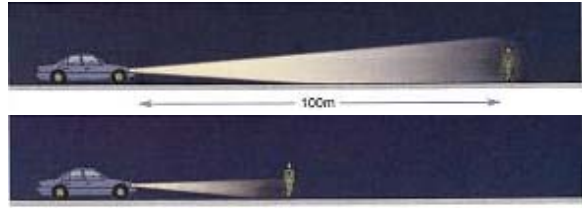

冬は、一年の中で夜が長い季節です!

涼しかった秋も終わり年末に近づいてくると交通量も多くなり、夜も長くなり交通事故がもっとも多くなる季節です。夜間は昼間に比べると歩行者や他の車が見えにくく発見が遅れたり、速度を出している車や、酒に酔っている歩行者がいることがあります。交通事故を起こした人の中には、「突然、飛び出してきてブレーキを踏んだが、間に合わなかった。」という人がいます。また、夜間の死亡事故は昼間に比べ約3倍と高い数字が統計で出ています。悲惨な交通事故を起こさないように気を付けて運転しましょう。

人間の目は暗くなっても徐々に慣れていくのですが、夕方は暗くなる速度が速いので目が慣れるのに追いつかないです。

すすむくん

夜は遠くまで見えません。

夜は暗く遠くまで見る事ができません。自動車には前照灯があり、上向きと下向きに変えることができます。前照灯の上向きは100m、下向きで40m前方の障害物を確認できる程度の明るさです。

100m先まで見える上向きの前照灯の方が遠くまで見えるのですが、前車や対向車そして歩行者が多い市街地では上向きの前照灯では、眩しさの為に目がくらんでしまいますので市街地では下向きの前照灯にします。

色によって見え方が違います。

夏に比べると冬は気温も寒くなり歩行者の服装も色が濃くなり前照灯の向きに関係なく見えづらくなります。歩行者は発見されやすいような明るい服装や反射材を有効活用しましょう。

酒に酔った歩行者も注意です!

夜間は一日の疲れを癒すためにお酒を飲む人が多くなります。楽しく美味しく飲む分には良いのですが、度を過ぎると道路をふらふらと歩いていたりして危険です。特に埼玉県内は路上寝込み等による交通死亡事故が非常に多くなっています。もし皆さんの目の前に路上で寝込んでいる人がいたら次のように対処をしましょう。