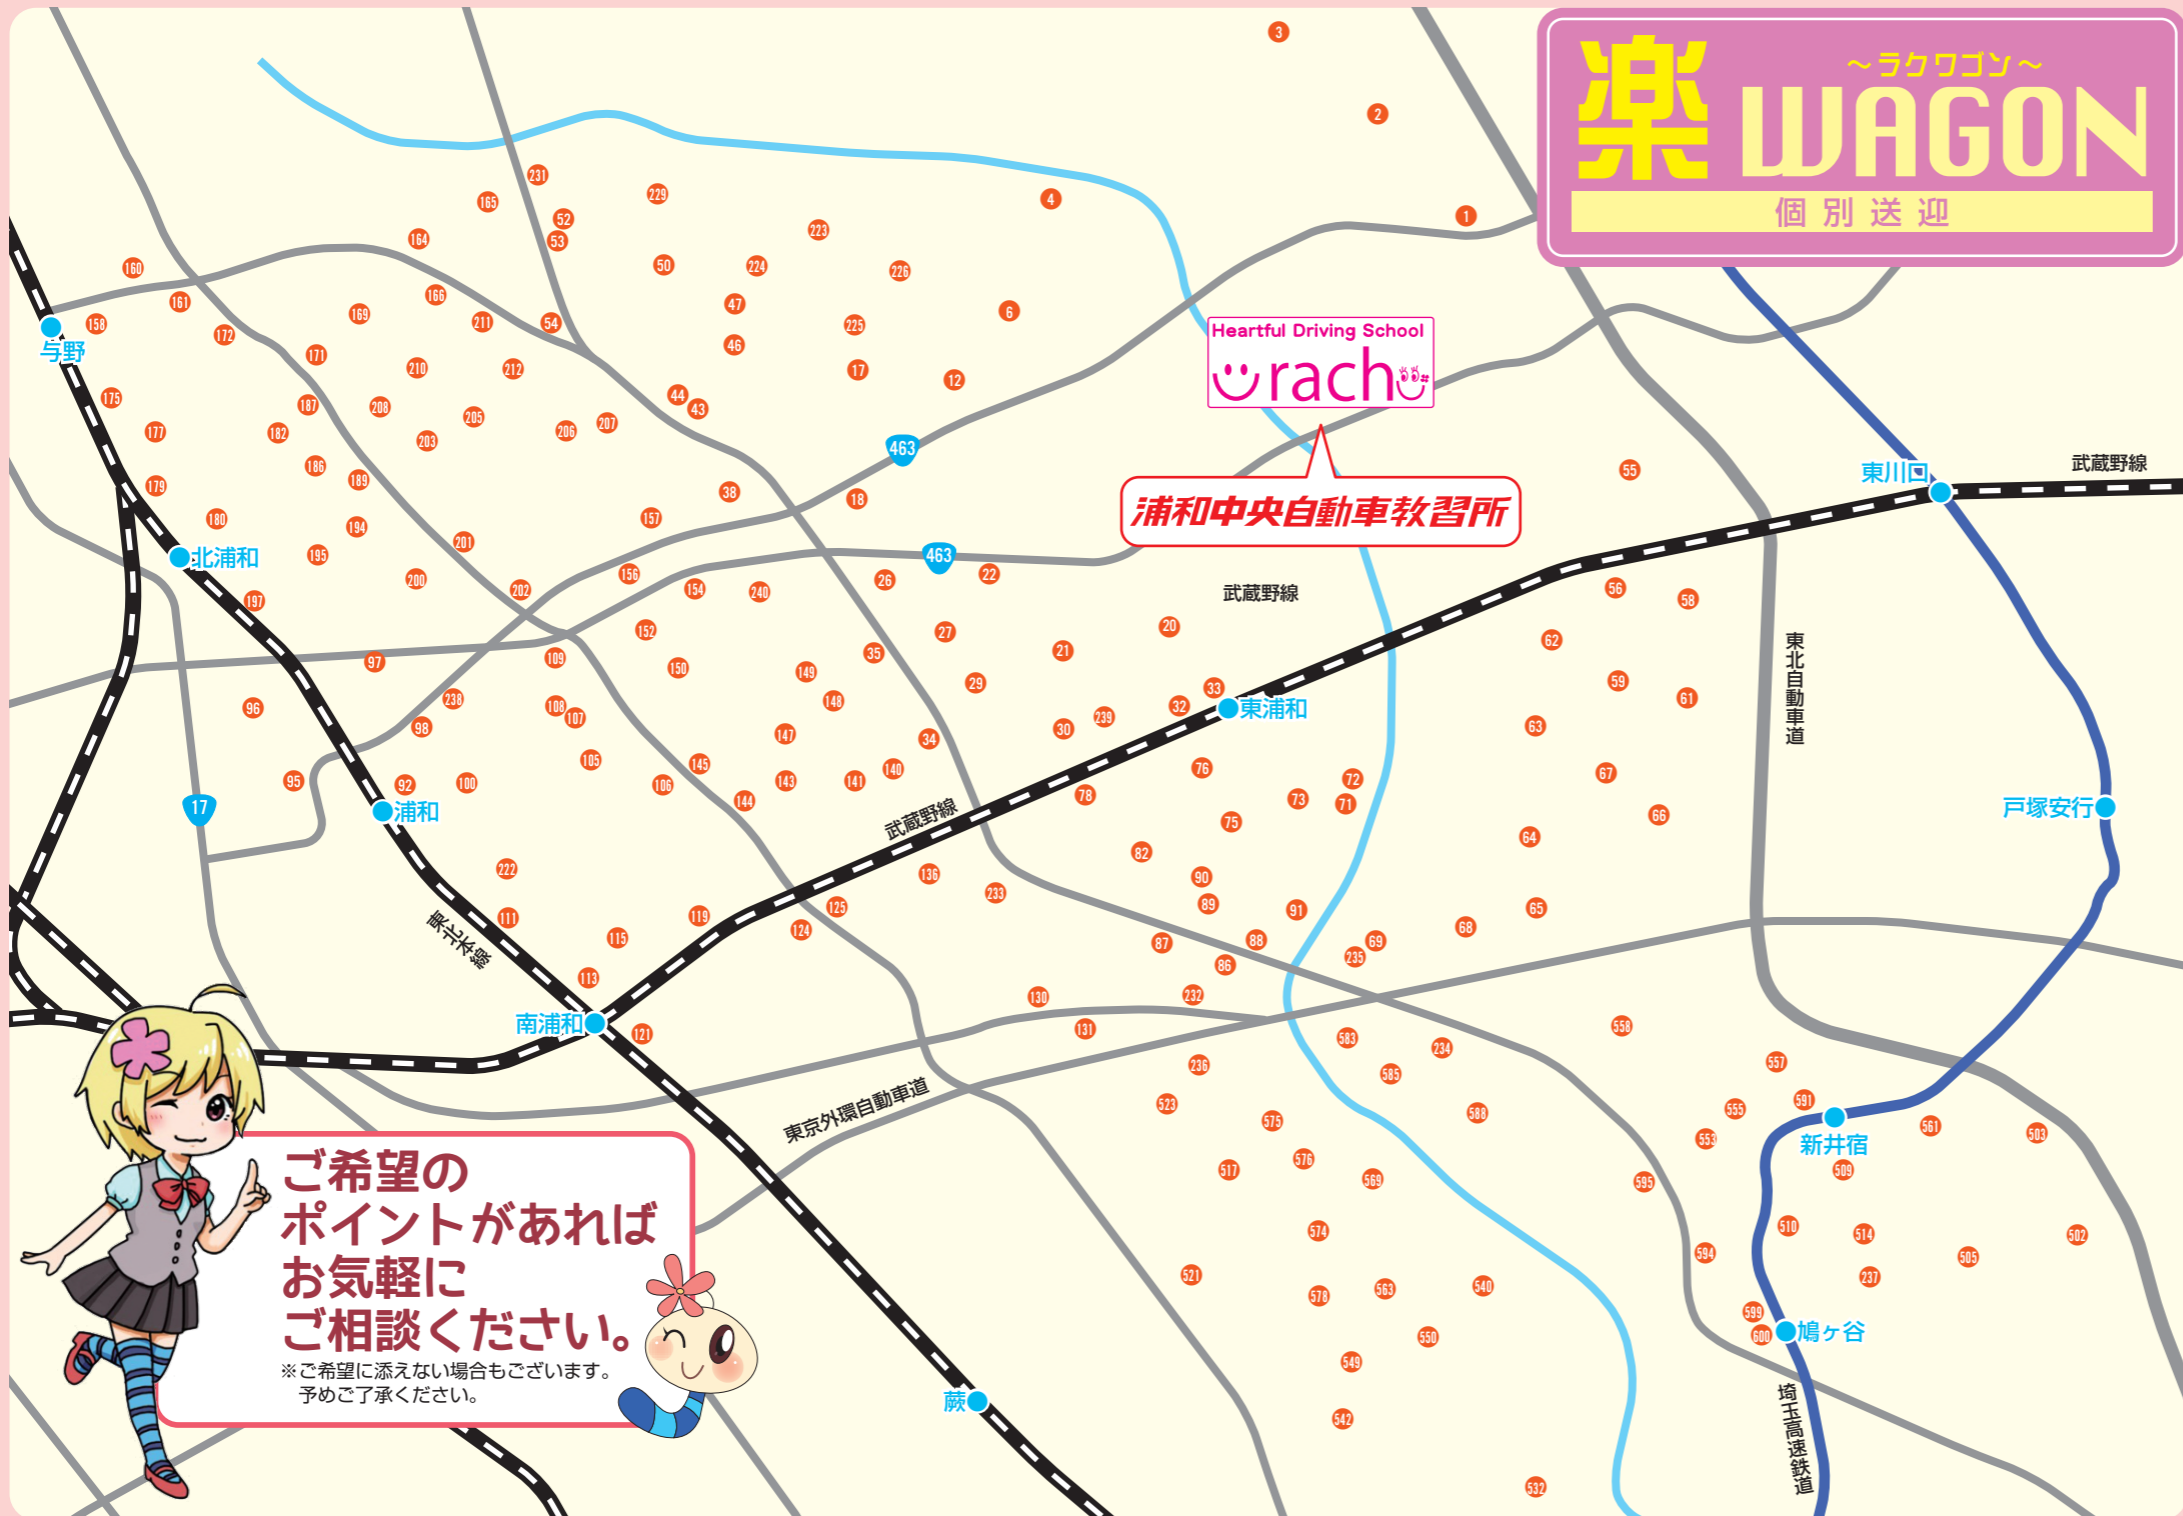

楽 WAGON

～ラクワゴン～
個別送迎

Heartful Driving School
racho

浦和中央自動車教習所

ご希望の
ポイントがあれば
お気軽に
ご相談ください。

※ご希望に添えない場合がございます。
予めご了承ください。