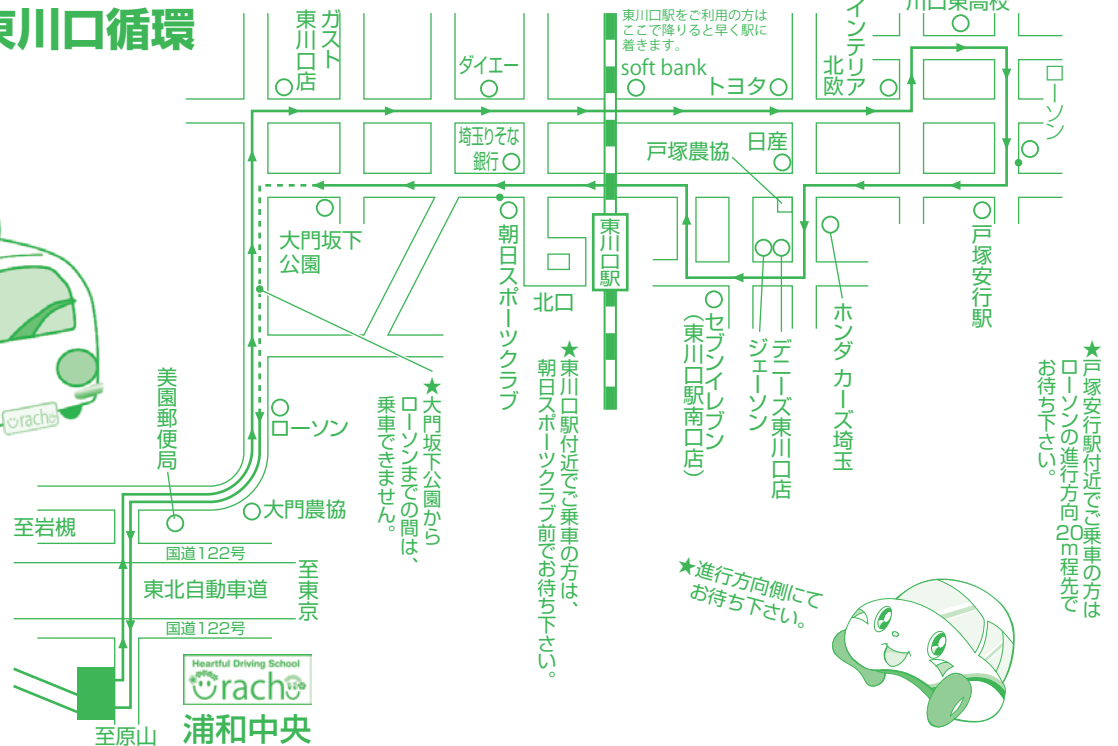

# ルート送迎バス 東川口循環

★戸塚安行駅付近でご乗車の方はローソンの進行方向20m程先でお待ち下さい。

★進行方向側にてお待ち下さい。

★東川口駅付近でご乗車の方は、朝日スポーツクラブ前でお待ち下さい。

★大門坂下公園からローソンまでの間は、乗車できません。

2023.4

# ご予約不要の巡回バス

## 乗車方法

- ①矢印線上の進路方向側でお待ち下さい。ポイントはバス停ではございません。ルート上のどこからでもご乗車できますが交差点付近は避けてお待ちください。
- ②バスが見えたら教習生バッグをお持ちになり、はっきりと手を挙げて止めて下さい。又、街路樹や電柱に隠れてしまい、合図が見えないと通過してしまうこともございます。

送迎バスの現在地を確認したい方は、下記TELまでご連絡下さい。携帯サイトでも確認いただけます。

## 巡回バス「ぐるりん」エリア

東川口駅 戸塚安行駅

- |         |          |        |
|---------|----------|--------|
| 川口市戸塚   | 川口市長蔵新田  | 緑区下野田  |
| 川口市戸塚東  | 川口市北原台   | 緑区大門   |
| 川口市川口   | 川口市西立野   | 緑区東大門  |
| 川口市戸塚境町 | 川口市安行西立野 | 草加市新栄町 |
| 川口市戸塚鉄町 | 川口市安行    | 越谷市長島  |
| 川口市長蔵   | 川口市安行出羽  |        |